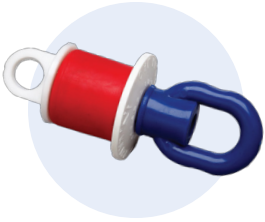

MICRO ACCESSORIES

END CAPS

PART #	ITEM
20001974	27 mm End Cap

PART #	ITEM
20003138	22 mm End Cap

PART #	ITEM
20001485	18 mm End Cap

PART #	ITEM
20001908	16 mm End Cap

PART #	ITEM
20003431	14 mm End Cap

PART #	ITEM
20001482	12.7 mm End Cap

PART #	ITEM
20001484	12 mm End Cap

PART #	ITEM
20003197	10 mm End Cap

PART #	ITEM
20001819	8.5 mm End Cap

PART #	ITEM
20001486	7 mm End Cap

PART #	ITEM
20002863	5 mm End Cap

TL9000

DL_Micro End Caps.2018